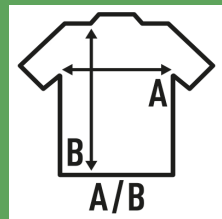

### SWRAFUZIP

Felpa da uomo con cerniera invisibile completa e collo alto con tasche laterali. Disponibile in 11 colori e dalla taglia XS alla XXL. A causa della sua maggiore composizione di poliestere, alcuni dei nostri clienti usano la **felpa bianca per sublimare**.

Dettagli:

- Polsini e fondo del capo in costina 1x1 con elasthan.
- Zip nascosta.
- Tasche laterali.
- 290 g/m<sup>2</sup> approx.
- 65% Poliestere / 35% Cotone
- GM: 61% algodón /31% poliéster / 8% viscosa

#### SIZE/Size

EU	XS	S	M	L	XL	XXL
Width	52 cm	54 cm	56 cm	58 cm	60 cm	62 cm
A/B	67 cm	69 cm	72 cm	74 cm	76 cm	78 cm