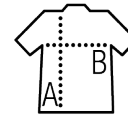

MAGLIA ADULTO MANICA CORTA CON

Qualità

INTERLOCK 140
100% poliestere interlock
Peso: 140 g/m²

Stile

Scollo a "V" con piping in contrasto
Maniche raglan
Inseri in rete sulle maniche in contrasto per una massima traspirazione
Fondo del capo sul dorso più lungo e arrotondato
Bande traspiranti sui lati in contrasto

Dimensioni	S	M	L	XL	XXL
A/B	70/50	72/53	74/56	76/59	78/62

IMBALLAGGIO

5

50

Dimensioni del cartone : 57 x 38 x 27 cm
Peso per cartone : 9,4 kg

CARATTERISTICHE

SUBLIMATION PRINTING

Bianco / Nero