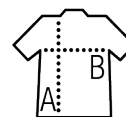

## MAGLIA ADULTO CON INSERTI

### Stile

Scollo a "V" con profili in contrasto  
Inserti in rete sui fianchi in contrasto

Dimensioni	XS	S	M	L	XL	XXL
A/B	69/46	74/50	75/53	76/56	77/58	78/60