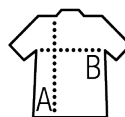

## MAGLIA BAMBINO CON INSERTI

### Stile

Scollo a "V" con profili in contrasto  
Inserti in rete sui fianchi in contrasto

Dimensioni	6 anni	8 anni	10 anni	12 anni
A/B	106/116 cm	118/128 cm	130/140 cm	142/152 cm
	47/36	50/38	54/41	58/44

### IMBALLAGGIO

5

50

Dimensioni del cartone : 40 x 28 x 25 cm  
Peso per cartone : 4,5 kg