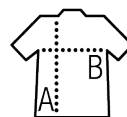

## POLO DONNA MANICA LUNGA

### Stile

Maniche lunghe  
3 bottoni  
Punto vita sfiancato  
Nastro di rinforzo sul collo

Dimensioni	S	M	L	XL	XXL	3XL
A/B	63/42	65/45	67/48	68/51	69/54	70/57