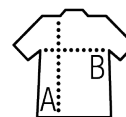

## T-SHIRT UOMO MANICA LUNGA RIGATA

Qualità

JERSEY 160  
100% cotone pettinato "Ringspun"

Stile

Girocollo

Taglio aderente  
Rigata  
Tagliata e cucita

Dimensioni	S	M	L	XL	XXL	3XL
A/B	70/50	72/53	74/56	76/59	78/62	80/65

### IMBALLAGGIO

10

50

Dimensioni del cartone : 57 x 39 x 27 cm  
Peso per cartone : 13 kg