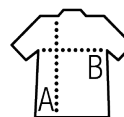

GIACCA UOMO SOFTSHELL FULL ZIP

Qualità

SOFTSHELL 340
94% poliestere - 6% elasthan
Fodera in pile 100% poliestere

3 strati
Membrana 8000 mm impermeabile e
traspirante

Stile

2 tasche laterali con zip
1 tasca sul petto con zip
Coulisse regolabile in vita
Polsini regolabili con Velcro®
Zip SBS

Dimensioni	S	M	L	XL	XXL	3XL	4XL
A/B	69/56	71/59	73/62	75/65	77/68	79/71	81/74

IMBALLAGGIO

1

10

Dimensioni del cartone : 60 x 40 x 21 cm
Peso per cartone : 9,2 kg

CARATTERISTICHE

Bianco

Rosso
peperoncino