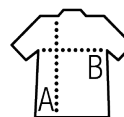

GIACCA DONNA SOFTSHELL FULL ZIP

Qualità

SOFTSHELL 340
94% poliestere - 6% elasthan
Fodera in pile 100% poliestere

3 strati
Membrana 8000 mm impermeabile e
traspirante

Stile

2 tasche laterali con zip
1 tasca lato cuore con zip
Coulisse regolabile in vita
Polsini regolabili con Velcro®
Zip SBS

Dimensioni	S	M	L	XL	XXL
A/B	63/46	65/49	67/52	69/55	71/58

IMBALLAGGIO

1

10

Dimensioni del cartone : 60 x 40 x 21 cm
Peso per cartone : 7,9 kg

CARATTERISTICHE

Bianco

Rosso
peperoncino