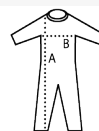

TUTA DA LAVORO CON UNICA ZIP

Qualità

POLICOTONE 240
65% poliestere - 35% cotone

Stile

10 tasche
Bande con piping riflettenti sulla patta delle tasche
Inserito per ginocchiere removibili (SOL'S PROTECT PRO-80601)
Elastico al girovita
Soffietti sul retro del capo
Zip a iniezione doppio cursore
Etichetta identificativa interna tessuta

| Dimensioni | S | M | L | XL | XXL | 3XL | 4XL |
|------------|----------|--------|----------|--------|--------|--------|--------|
| | 38/40 | 42/44 | 46/48 | 50/52 | 54/56 | 58/60 | 62/64 |
| A/B | 162,5/56 | 164/59 | 165,5/62 | 167/65 | 170/68 | 173/71 | 176/74 |

IMBALLAGGIO

1

20

Dimensioni del cartone : 60 x 40 x 30 cm
Peso per cartone : 20,3 kg

CARATTERISTICHE

Blu Bugatti

Verde bottiglia

Grigio scuro