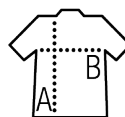

MAGLIA PORTIERE ADULTO

Qualità

INTERLOCK 140
100% poliestere liscio
Peso: 140 g/m²

Stile

Maniche raglan
Inseri in rete in contrasto
Maniche lunghe con polsini a costina
Paragomiti imbottiti
Fondo del capo sul dorso più lungo e arrotondato

Dimensioni	S	M	L	XL	XXL
A/B	74/52	74/55	78/58	78/58	80/61

IMBALLAGGIO

5

50

Dimensioni del cartone : 60 x 40 x 28 cm
Peso per cartone : 20 kg

CARATTERISTICHE

SUBLIMATION
PRINTING

Verde mela / Nero